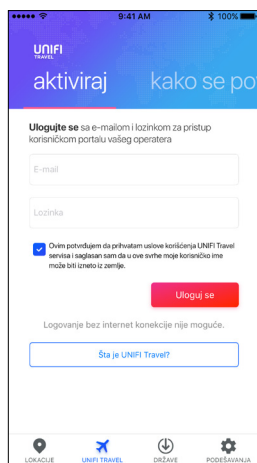

# KAKO DA KORISTIM UNIFI TRAVEL?

Uputstvo za iOS uređaje

## KAKO DA KORISTIM UNIFI TRAVEL APLIKACIJU?

## 1. PREUZMI APLIKACIJU

Prvo je potrebno da preuzmeš aplikaciju sa App Store-a.

## 2. REGISTRUJ UREĐAJ

Zatim je potrebno da u UNIFI Travel tabu aplikacije registruješ svoj uređaj unosom "Moj SBB" korisničkog imena i lozinke.