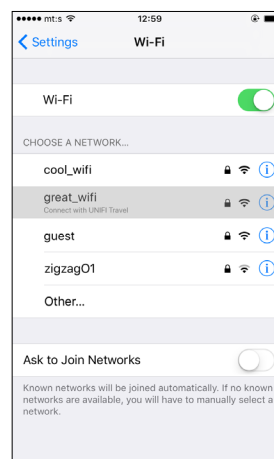

## 2. REGISTRUJ UREĐAJ

Zatim je potrebno da u UNIFI Travel tabu aplikacije registruješ svoj uređaj unosom "Moj SBB" korisničkog imena i lozinke.

## 3. POVEŽI SE NA UNIFI TRAVEL

Nakon registracije uređaja, na UNIFI Travel stranici biće prikazan status veze sa UNIFI Travel lokacijom.

*Niste povezani*

*Povezani ste*

## 3.1 POVEŽI UREĐAJ NA UNIFI TRAVEL LOKACIJU

Da bi se povezao na UNIFI Travel lokaciju, pokreni sistemski podešavanja za Wi-Fi i izaberi mrežu koja u nazivu sadrži UNIFI Travel. Unošenje korisničkog imena i lozinke nije potrebno. Sa UNIFI Travel lokacijom sa kojom se uređaj već jednom povezoao, svaka naredna konekcija se uspostavlja automatski.