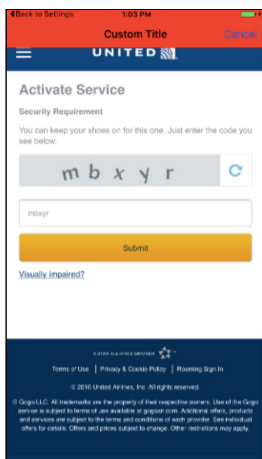

KAKO DA KORISTIM UNIFI TRAVEL APLIKACIJU?

3.2 POVEŽI SE NA UNIFI TRAVEL U VOZOVIMA I AVIONIMA

UNIFI Travel možeš da koristiš i u avionima i vozovima u kojima je ova mreža dostupna. Kada je uređaj u dometu, dobićeš notifikaciju. Klikom na notifikaciju, pokreće se UNIFI aplikacija i otvara se stranica za povezivanje. Unosom CAPTCHA koda koji dobijaš na stranici, povezaćeš se na lokaciju i možeš da koristiš Internet.

4. PRONAĐI LOKACIJE

Pronađi lokacije u svojoj blizini. Ako si povezan na Internet, u tabu LOKACIJE na interaktivnoj mapi možeš da pronađeš upravo one lokacije koje podržavaju UNIFI Travel. Označene su plavim markerima.