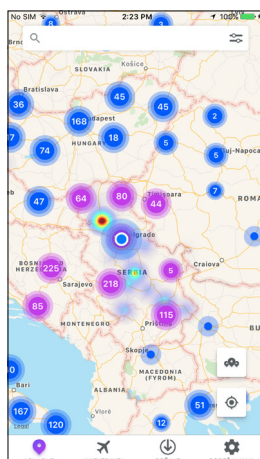

## 3.1 POVEŽI UREĐAJ NA UNIFI TRAVEL LOKACIJU

Da bi se povezao na UNIFI Travel lokaciju, pokreni sistemski podešavanja za Wi-Fi i izaberi mrežu koja u nazivu sadrži UNIFI Travel. Unošenje korisničkog imena i lozinke nije potrebno. Sa UNIFI Travel lokacijom sa kojom se uređaj već jednom povezoao, svaka naredna konekcija se uspostavlja automatski.

## KAKO DA KORISTIM UNIFI TRAVEL APLIKACIJU?

## 4. PRONAĐI LOKACIJE

Pronađi lokacije u svojoj blizini. Ako si povezan na Internet, u tabu LOKACIJE na interaktivnoj mapi možeš da pronađeš upravo one lokacije koje podržavaju UNIFI Travel. Označene su plavim markerima.

Prikaz lokacija na mapi možeš da filtriraš po kategorijama (hoteli, aerodromi, restorani, ostalo).

Takođe, jednim klikom dobijaš i pregled najbližih lokacija.

Ovaj spisak će ti biti dostupan i bez Interneta. Sve što treba da uradiš je da u tabu DRŽAVE preuzmeš listu lokacija za državu u koju putuješ.