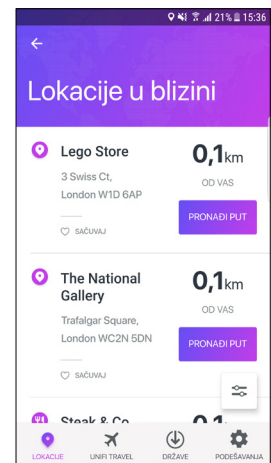

## 3.2 POVEŽI SE NA UNIFI TRAVEL U VOZOVIMA I AVIONIMA

UNIFI Travel možeš da koristiš i u avionima i vozovima u kojima je ova mreža dostupna. Kada je uređaj u dometu, dobićeš notifikaciju. Klikom na notifikaciju, pokreće se UNIFI aplikacija i otvara se stranica za povezivanje. Unosom CAPTCHA koda koji dobijaš na stranici, povezaćeš se na lokaciju i možeš da koristiš Internet.

## 4. PRONAĐI LOKACIJE

Pronađi lokacije u svojoj blizini. Ako si povezan na Internet, u tabu LOKACIJE na interaktivnoj mapi možeš da pronađeš upravo one lokacije koje podržavaju UNIFI Travel. Označene su plavim markerima.

Prikaz lokacija na mapi možeš da filtriraš po kategorijama (hoteli, aerodromi, restorani, ostalo).

Takođe, jednim klikom dobijaš i pregled najbližih lokacija.

Ovaj spisak će ti biti dostupan i bez Interneta. Sve što treba da uradiš je da u tabu DRŽAVE preuzmeš listu lokacija za državu u koju putuješ.