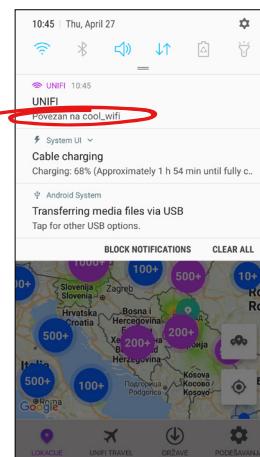

KAKO DA KORISTIM UNIFI TRAVEL?

Uputstvo za Android uređaje

KAKO DA KORISTIM UNIFI TRAVEL APLIKACIJU?

1. PREUZMI APLIKACIJU

Prvo je potrebno da preuzmeš aplikaciju sa Play Store-a.

2. REGISTRUJ UREĐAJ

Zatim je potrebno da u UNIFI Travel tabu aplikacije registruješ svoj uređaj unosom "Moj SBB" korisničkog imena i lozinke.

3. POVEŽI SE NA UNIFI TRAVEL

Nakon registracije uređaja, na UNIFI Travel stranici biće prikazan status veze sa UNIFI Travel lokacijom.

Niste povezani

Povezani ste

3.1 POVEŽI UREĐAJ NA UNIFI TRAVEL LOKACIJU

Kada si na lokaciji gde je dostupan UNIFI Travel i ako si uključio Wi-Fi, tvoj uređaj će se automatski povezati. Nakon povezivanja na mrežu, dobićeš notifikaciju.

KAKO DA KORISTIM UNIFI TRAVEL APLIKACIJU?