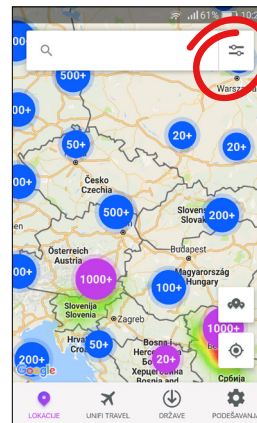

Kada si na lokaciji gde je dostupan UNIFI Travel i ako si uključio Wi-Fi, tvoj uređaj će se automatski povezati. Nakon povezivanja na mrežu, dobićeš notifikaciju.

KAKO DA KORISTIM UNIFI TRAVEL APLIKACIJU?

3.2 POVEŽI SE NA UNIFI TRAVEL U VOZOVIMA I AVIONIMA

UNIFI Travel možeš da koristiš i u avionima i vozovima u kojima je ova mreža dostupna. Kada je uređaj u dometu, dobićeš notifikaciju. Klikom na notifikaciju, pokreće se UNIFI aplikacija i otvara se stranica za povezivanje. Unosom CAPTCHA koda koji dobijaš na stranici, povezaćeš se na lokaciju i možeš da koristiš Internet.

4. PRONAĐI LOKACIJE

Pronađi lokacije u svojoj blizini. Ako si povezan na Internet, u tabu LOKACIJE na interaktivnoj mapi možeš da pronađeš upravo one lokacije koje podržavaju UNIFI Travel. Označene su plavim markerima.

Prikaz lokacija na mapi možeš da filtriraš po kategorijama (hoteli, aerodromi, restorani, ostalo).

Takođe, jednim klikom dobijaš i pregled najbližih lokacija.

Ovaj spisak će ti biti dostupan i bez Interneta. Sve što treba da uradiš je da u tabu DRŽAVE preuzmeš listu lokacija za državu u koju putuješ.