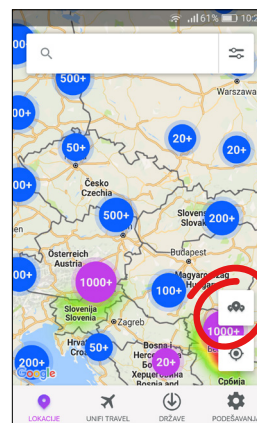

4. PRONAĐI LOKACIJE

Pronađi lokacije u svojoj blizini. Ako si povezan na Internet, u tabu LOKACIJE na interaktivnoj mapi možeš da pronađeš upravo one lokacije koje podržavaju UNIFI Travel. Označene su plavim markerima.

Prikaz lokacija na mapi možeš da filtriraš po kategorijama (hoteli, aerodromi, restorani, ostalo).

Takođe, jednim klikom dobijaš i pregled najbližih lokacija.

Ovaj spisak će ti biti dostupan i bez Interneta. Sve što treba da uradiš je da u tabu DRŽAVE preuzmeš listu lokacija za državu u koju putuješ.