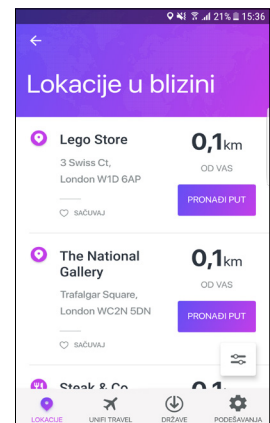

Kada si na lokaciji gde je dostupan UNIFI Travel i ako si uključio Wi-Fi, tvoj uređaj će se automatski povezati. Nakon povezivanja na mrežu, dobićeš notifikaciju.

KAKO DA KORISTIM UNIFI TRAVEL APLIKACIJU?

3.2 POVEŽI SE NA UNIFI TRAVEL U VOZOVIMA I AVIONIMA

UNIFI Travel možeš da koristiš i u avionima i vozovima u kojima je ova mreža dostupna. Kada je uređaj u dometu, dobićeš notifikaciju. Klikom na notifikaciju, pokreće se UNIFI aplikacija i otvara se stranica za povezivanje. Unosom CAPTCHA koda koji dobijaš na stranici, povezaćeš se na lokaciju i možeš da koristiš Internet.

4. PRONAĐI LOKACIJE

Pronađi lokacije u svojoj blizini. Ako si povezan na Internet, u tabu LOKACIJE na interaktivnoj mapi možeš da pronađeš upravo one lokacije koje podržavaju UNIFI Travel. Označene su plavim markerima.

Prikaz lokacija na mapi možeš da filtriraš po kategorijama (hoteli, aerodromi, restorani, ostalo).

Takođe, jednim klikom dobijaš i pregled najbližih lokacija.

Ovaj spisak će ti biti dostupan i bez Interneta. Sve što treba da uradiš je da u tabu DRŽAVE preuzmeš listu lokacija za državu u koju putuješ.