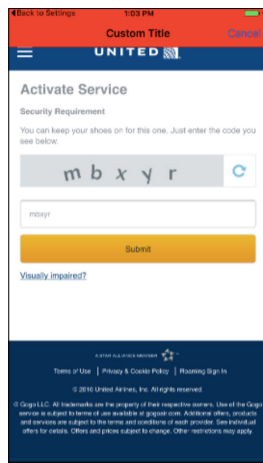

KAKO DA KORISTIM UNIFI TRAVEL APLIKACIJU?

3.2 POVEŽI SE NA UNIFI TRAVEL U VOZOVIMA I AVIONIMA

UNIFI Travel možeš da koristiš i u avionima i vozovima u kojima je ova mreža dostupna. Kada je uređaj u dometu, dobićeš notifikaciju. Klikom na notifikaciju, pokreće se UNIFI aplikacija i otvara se stranica za povezivanje. Unosom CAPTCHA koda koji dobijaš na stranici, povezaćeš se na lokaciju i možeš da koristiš Internet.