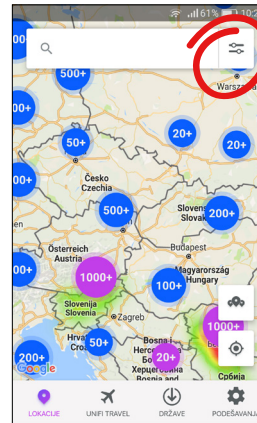

Kada si na lokaciji gde je dostupan UNIFI Travel i ako si uključio Wi-Fi, tvoj uređaj će se automatski povezati. Nakon povezivanja na mrežu, dobićeš notifikaciju.

KAKO DA KORISTIM UNIFI TRAVEL APLIKACIJU?

3.2 POVEŽI SE NA UNIFI TRAVEL U VOZOVIMA I AVIONIMA

UNIFI Travel možeš da koristiš i u avionima i vozovima u kojima je ova mreža dostupna. Kada je uređaj u dometu, dobićeš notifikaciju. Klikom na notifikaciju, pokreće se UNIFI aplikacija i otvara se stranica za povezivanje. Unosom CAPTCHA koda koji dobijaš na stranici, povezaćeš se na lokaciju i možeš da koristiš Internet.

4. PRONAĐI LOKACIJE

Pronađi lokacije u svojoj blizini. Ako si povezan na Internet, u tabu LOKACIJE na interaktivnoj mapi možeš da pronađeš upravo one lokacije koje podržavaju UNIFI Travel. Označene su plavim markerima.

Prikaz lokacija na mapi možeš da filtriraš po kategorijama (hoteli, aerodromi, restorani, ostalo).

Takođe, jednim klikom dobijaš i pregled najbližih lokacija.

Ovaj spisak će ti biti dostupan i bez Interneta. Sve što treba da uradiš je da u tabu DRŽAVE preuzmeš listu lokacija za državu u koju putuješ.