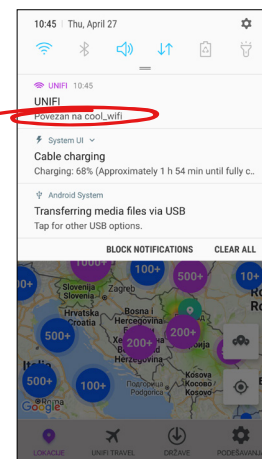

KAKO DA KORISTIM UNIFI TRAVEL?

Uputstvo za Android uređaje

KAKO DA KORISTIM UNIFI TRAVEL APLIKACIJU?

1. PREUZMI APLIKACIJU

Prvo je potrebno da preuzmeš aplikaciju sa Play Store-a.

2. REGISTRUJ UREĐAJ

Zatim je potrebno da u UNIFI Travel tabu aplikacije registruješ svoj uređaj unosom "Moj SBB" korisničkog imena i lozinke.

3. POVEŽI SE NA UNIFI TRAVEL

Nakon registracije uređaja, na UNIFI Travel stranici biće prikazan status veze sa UNIFI Travel lokacijom.

Niste povezani

Povezani ste

3.1 POVEŽI UREĐAJ NA UNIFI TRAVEL LOKACIJU

Kada si na lokaciji gde je dostupan UNIFI Travel i ako si uključio Wi-Fi, tvoj uređaj će se automatski povezati. Nakon povezivanja na mrežu, dobićeš notifikaciju.

KAKO DA KORISTIM UNIFI TRAVEL APLIKACIJU?