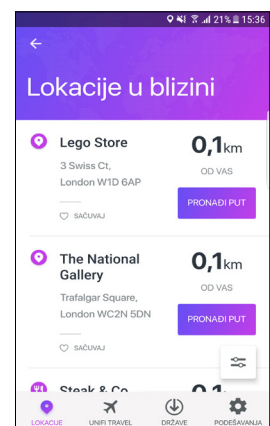

Kada si na lokaciji gde je dostupan UNIFI Travel i ako si uključio Wi-Fi, tvoj uređaj će se automatski povezati. Nakon povezivanja na mrežu, dobićeš notifikaciju.

KAKO DA KORISTIM UNIFI TRAVEL APLIKACIJU?

3.2 POVEŽI SE NA UNIFI TRAVEL U VOZOVIMA I AVIONIMA

UNIFI Travel možeš da koristiš i u avionima i vozovima u kojima je ova mreža dostupna. Kada je uređaj u dometu, dobićeš notifikaciju. Klikom na notifikaciju, pokreće se UNIFI aplikacija i otvara se stranica za povezivanje. Unosom CAPTCHA koda koji dobijaš na stranici, povezaćeš se na lokaciju i možeš da koristiš Internet.

4. PRONAĐI LOKACIJE

Pronađi lokacije u svojoj blizini. Ako si povezan na Internet, u tabu LOKACIJE na interaktivnoj mapi možeš da pronađeš upravo one lokacije koje podržavaju UNIFI Travel. Označene su plavim markerima.

Prikaz lokacija na mapi možeš da filtriraš po kategorijama (hoteli, aerodromi, restorani, ostalo).

Takođe, jednim klikom dobijaš i pregled najbližih lokacija.

Ovaj spisak će ti biti dostupan i bez Interneta. Sve što treba da uradiš je da u tabu DRŽAVE preuzmeš listu lokacija za državu u koju putuješ.